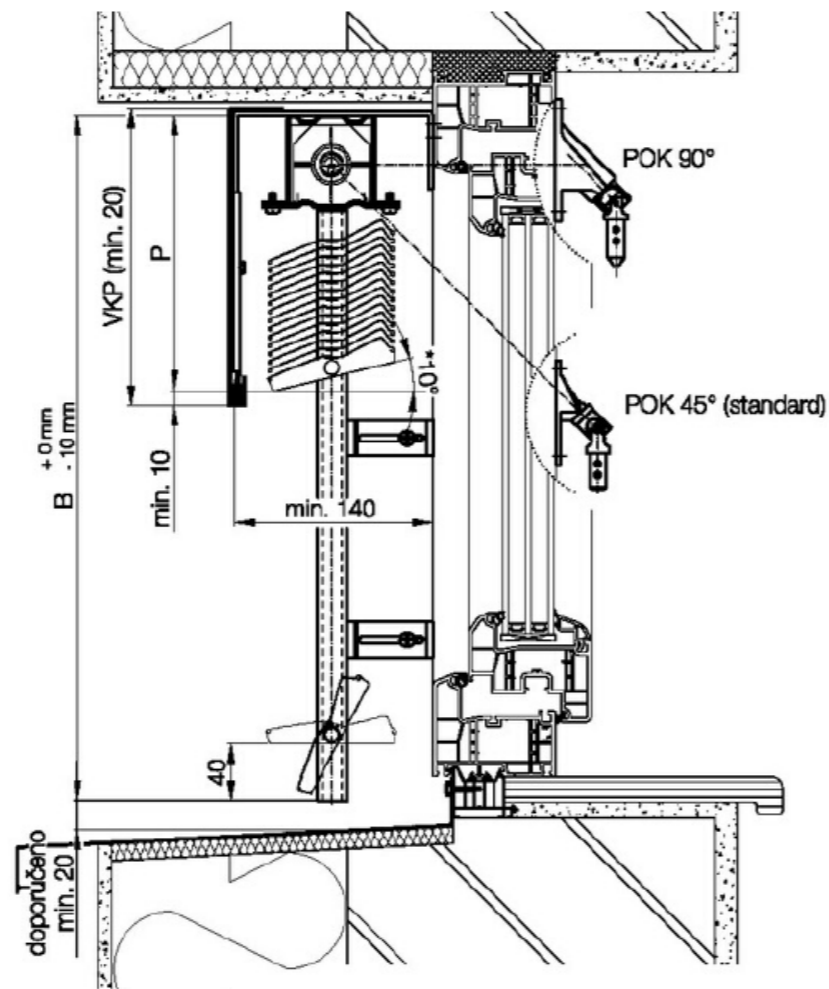

En invierno, su hogar queda aislada del frío mediante la formación de una cortina de aire entre la ventana y la persiana.

Características

CONFIANZA Y SEGURIDAD

COMPONENTES

- Los extremos de las lamas están provistas de pivotes de zamak.
- El sistema de elevación de la persiana Zblind 90-70 es de 8 mm fabricado en material sintético reforzado y resistente a los rayos UVA.
- Las lamas están unidas directamente por cordones de orientación reforzados con kevlar y fijados con grapas de acero inoxidable.
- El canal superior es de acero galvanizado abierto hacia la parte inferior que integra los mecanismos de tracción y de orientación del bastidor.
- Soporte de fijación cierre automático facilitando el montaje de la BSO.