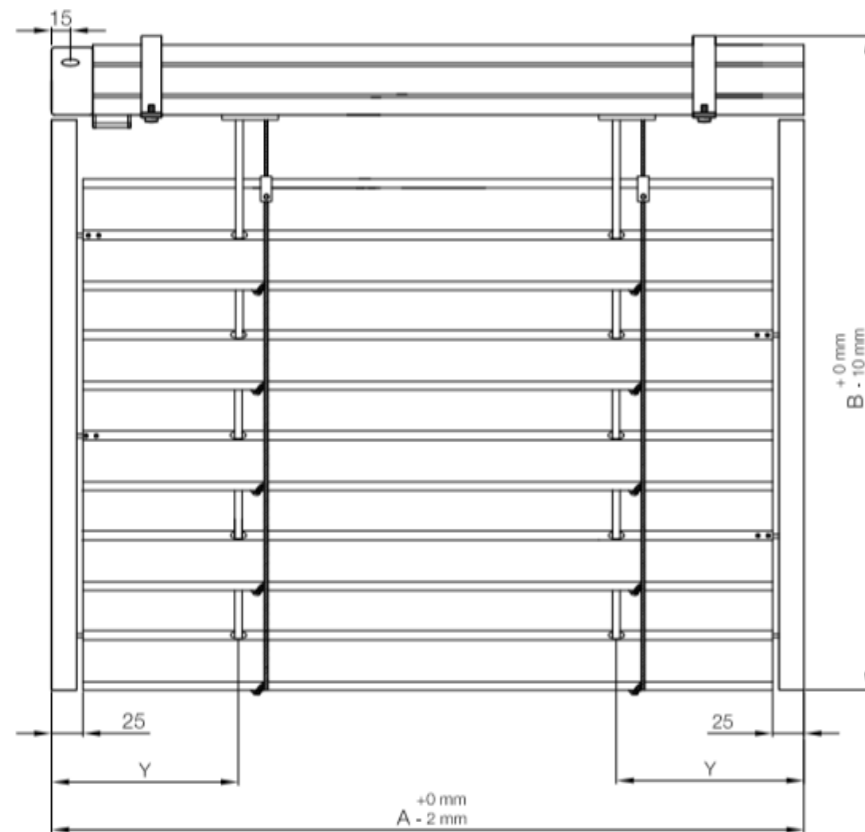

Especificaciones técnicas

ZBLIND 90-70

— Ancho mín. 50 cm
Ancho máx. 500 cm

— Altura mín. 50 cm
Altura máx. 500 cm

■ Área máx. 20 m²

Cotas de apilado

Medidas de apilado según alturas

Stack of slats height