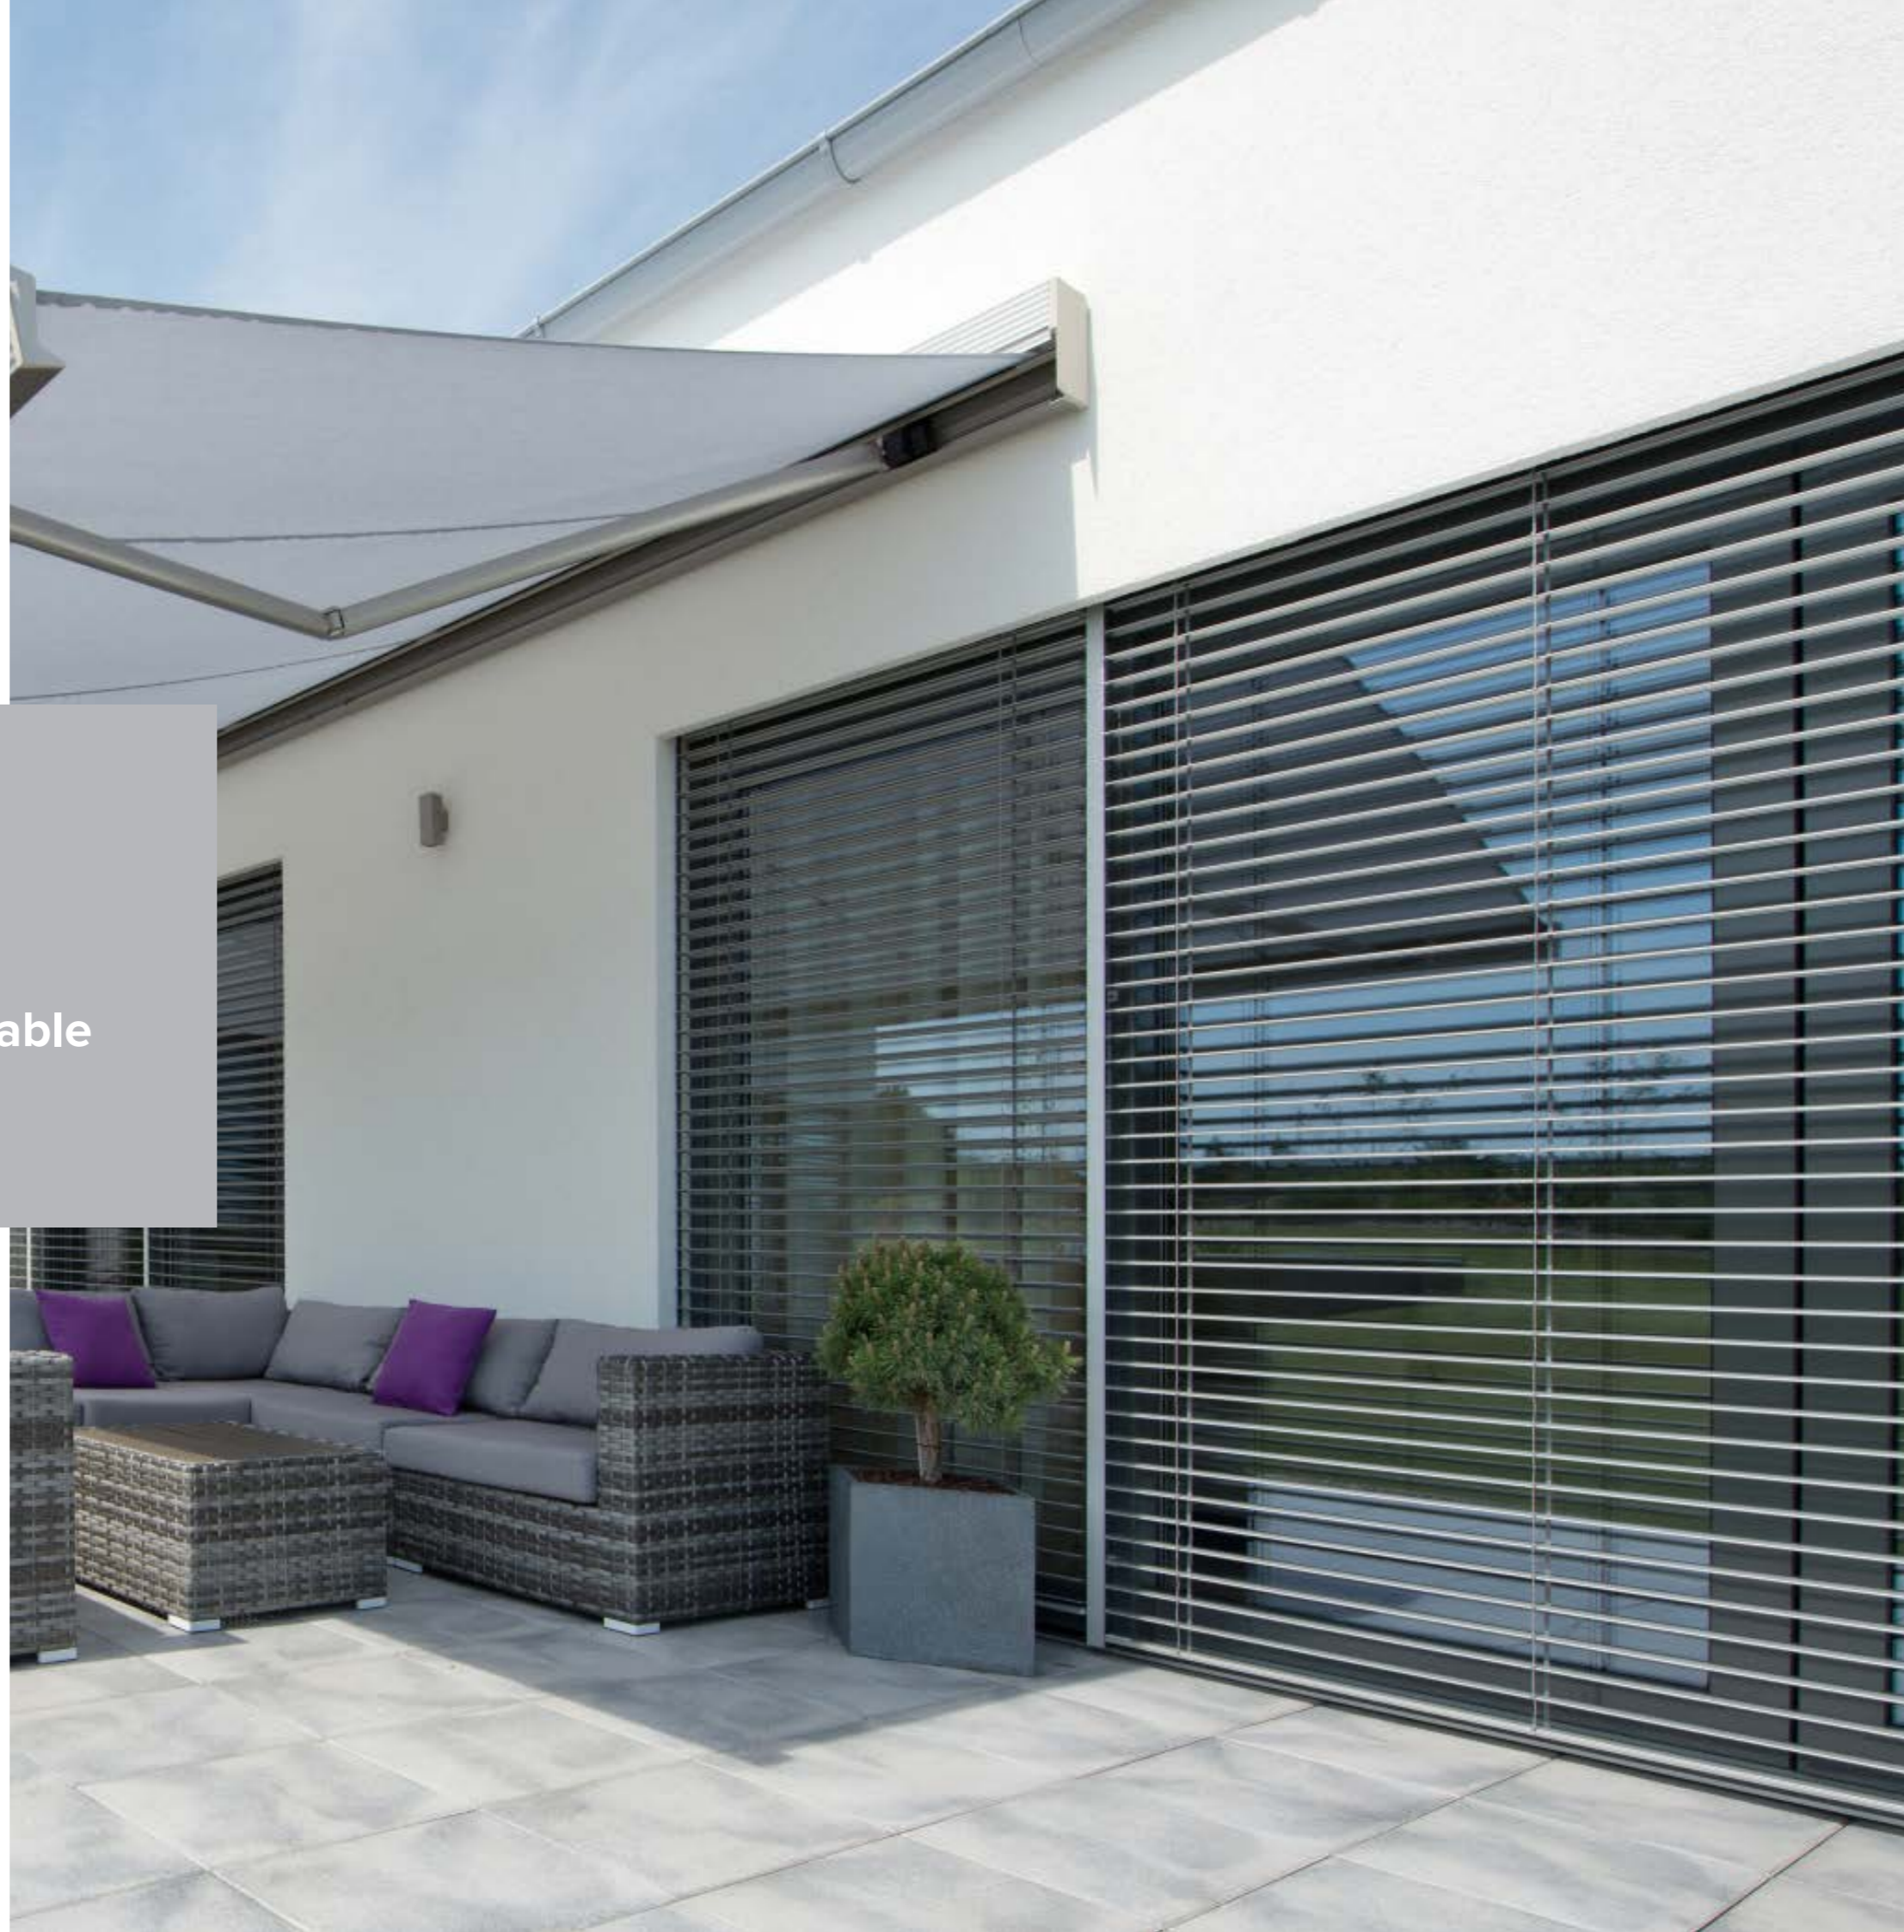

Persianas graduables.com

ZBLIND 90-70

Persiana graduable apilable

www.persianasgraduables.com

info@persianasgraduables.com