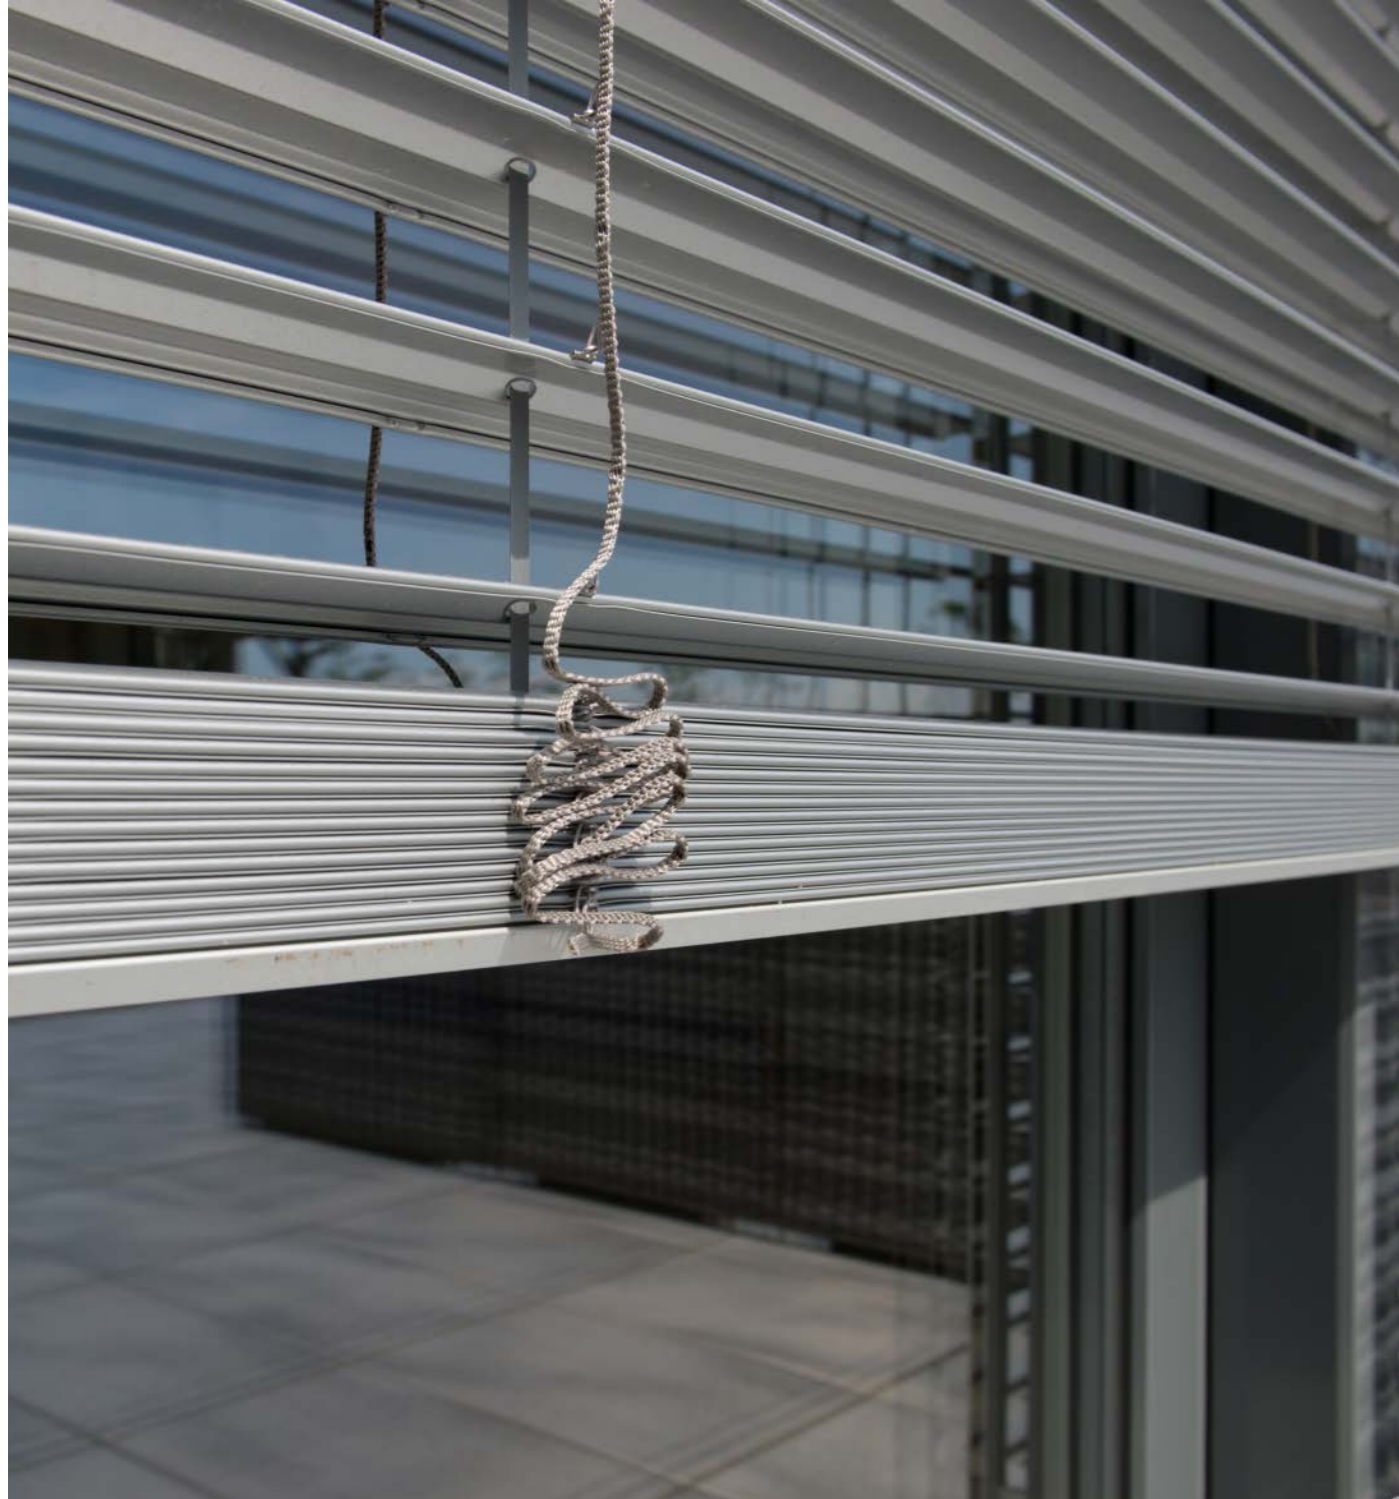

Diseño y fiabilidad

MÁS QUE PROTECCIÓN SOLAR

- Elegancia y decoración para los edificios
- 4 años de garantía en nuestras persianas

4

Años
Garantía

Eficacia

RESISTENCIA

Las lamas graduables están provistas de pliegues con un labio sintético que permite una buena muy buena ocultación y un cierre silencioso entre lamas.

Todas las lamas están ribeteadas en los puntos de paso de las cintas de elevación para evitar un prematuro desgaste por rozamiento.

Confort interior

EFICIENCIA ENERGÉTICA

VISTAS PANORÁMICAS

Las persianas venecianas Zblind 90-70 bajan en posición cerrada y suben en posición abierta y son orientables a cualquier altura.

En invierno, su hogar queda aislada del frío mediante la formación de una cortina de aire entre la ventana y la persiana.

Características

CONFIANZA Y SEGURIDAD

COMPONENTES

- Los extremos de las lamas están provistas de pivotes de zamak.
- El sistema de elevación de la persiana Zblind 90-70 es de 8 mm fabricado en material sintético reforzado y resistente a los rayos UVA.
- Las lamas están unidas directamente por cordones de orientación reforzados con kevlar y fijados con grapas de acero inoxidable.
- El canal superior es de acero galvanizado abierto hacia la parte inferior que integra los mecanismos de tracción y de orientación del bastidor.
- Soporte de fijación cierre automático facilitando el montaje de la BSO.