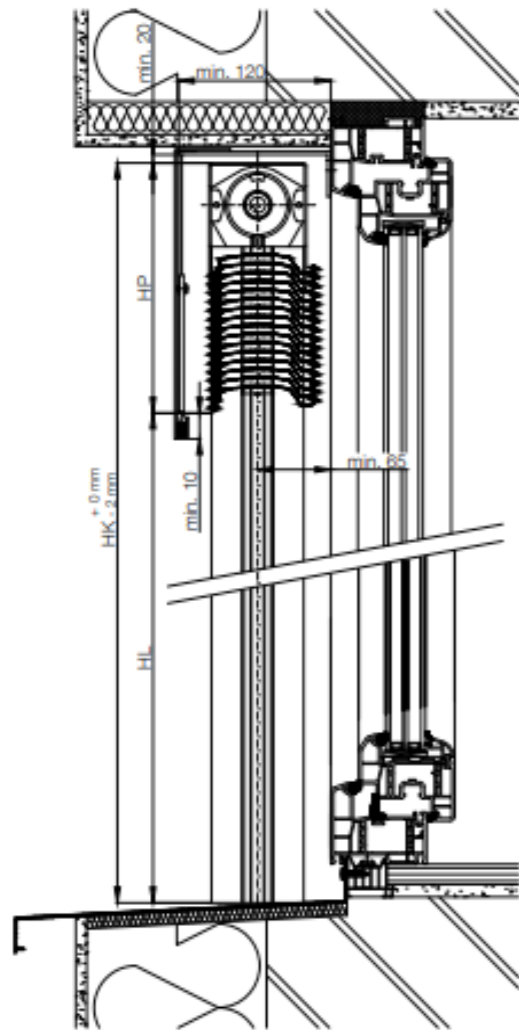

Especificaciones técnicas

ZBLIND 90-70

— Ancho mín. 50 cm
Ancho máx. 500 cm

— Altura mín. 50 cm
Altura máx. 500 cm

■ Área máx. 20 m²

Cotas de apilado

Medidas de apilado según alturas

Stack of slats height

	Z-90 NOVAL		Z-70		F-80		EXT-50 H		EXT-50	
										
Blind height (cm)	crank	motor	crank	motor	crank	motor	crank	motor	crank	motor
50 - 75 cm	12	14	15	17	11.5	13.5	11.5	13.5	9.5	
75.1 - 100 cm	14	16	16	18	12.5	14.5				
100.1 - 125 cm	15	17	17	19	13	15	13	15	11	
125.1 - 150 cm	16	18	19	21	14	16				
150.1 - 175 cm	18	20	21	23	14.5	16.5	14	16	12	
175.1 - 200 cm	19	21	23	25	15.5	17.5				
200.1 - 225 cm	20	22	25	27	16	18	15.5	17.5	13.5	
225.1 - 250 cm	22	24	27	29	17	19				
250.1 - 275 cm	23	25	28	30	17.5	19.5	17	19	15	
275.1 - 300 cm	24	26	29	31	18.5	20.5				
300.1 - 325 cm	25	27	31	33	19	21	18.5	20.5	16	
325.1 - 350 cm	27	28	33	35	20	22				
350.1 - 375 cm	28	30	35	37	20.5	22.5	20	22	-	
375.1 - 400 cm	29	31	37	39	21	23				
400.1 - 425 cm	30	32	38	40	22	24				
425.1 - 450 cm	31	33	40	42	23	25				
450.1 - 475 cm	33	35	41	43	23.5	25.5				
475.1 - 500 cm	34	36	43	45	24.5	26.5				