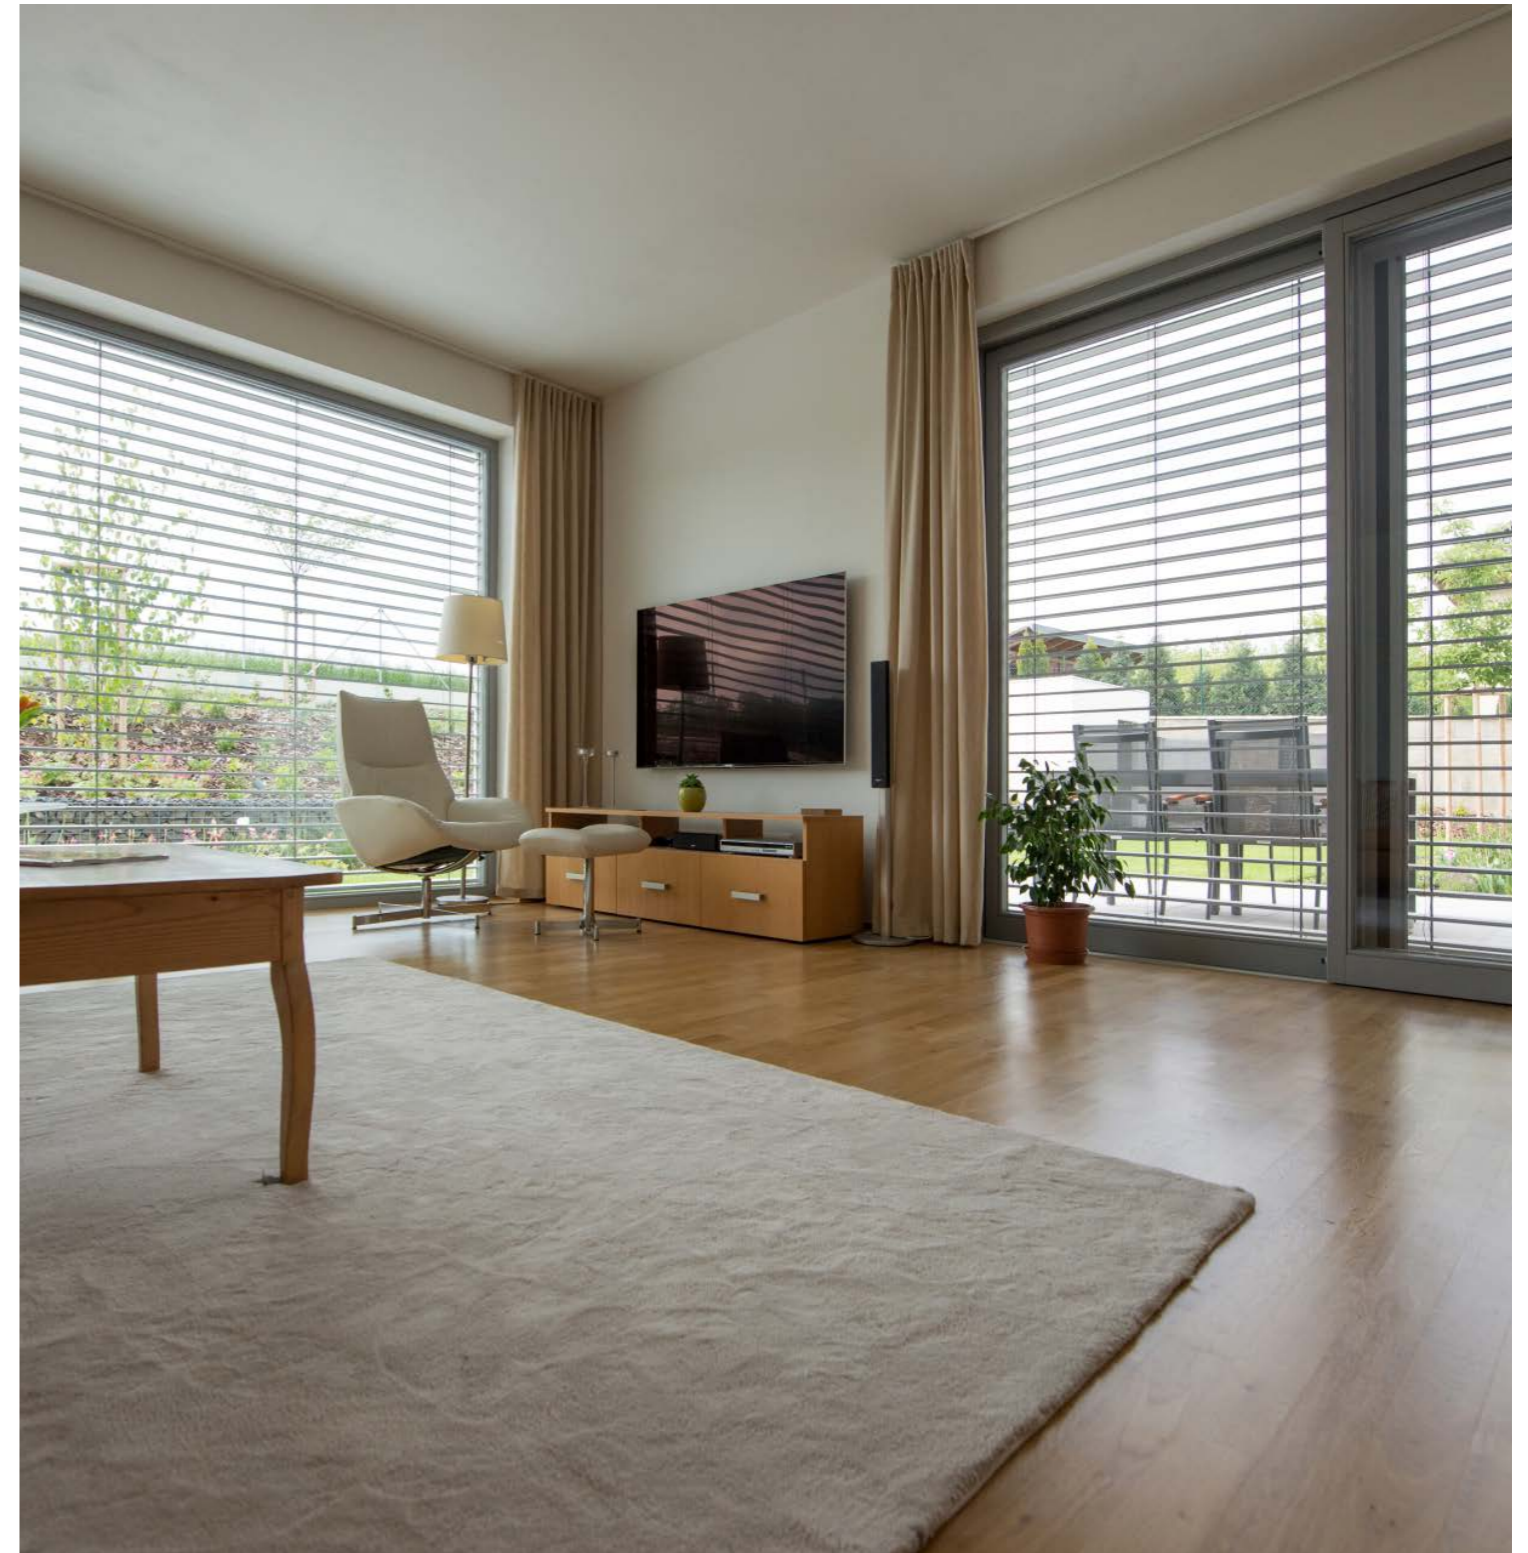

Confort interior

EFICIENCIA ENERGÉTICA

VISTAS PANORÁMICAS

Las persianas venecianas Zblind 90-70 bajan en posición cerrada y suben en posición abierta y son orientables a cualquier altura.

La última lama (barra de carga) es de aluminio extruido contribuyendo a la estabilidad del conjunto.

AISLAMIENTO TÉRMICO

En verano se puede regular la cantidad de luz solar y calor, disminuyendo la necesidad de aire acondicionado y de iluminación pero evitando los deslumbramientos.

En invierno, su hogar queda aislada del frío mediante la formación de una cortina de aire entre la ventana y la persiana.