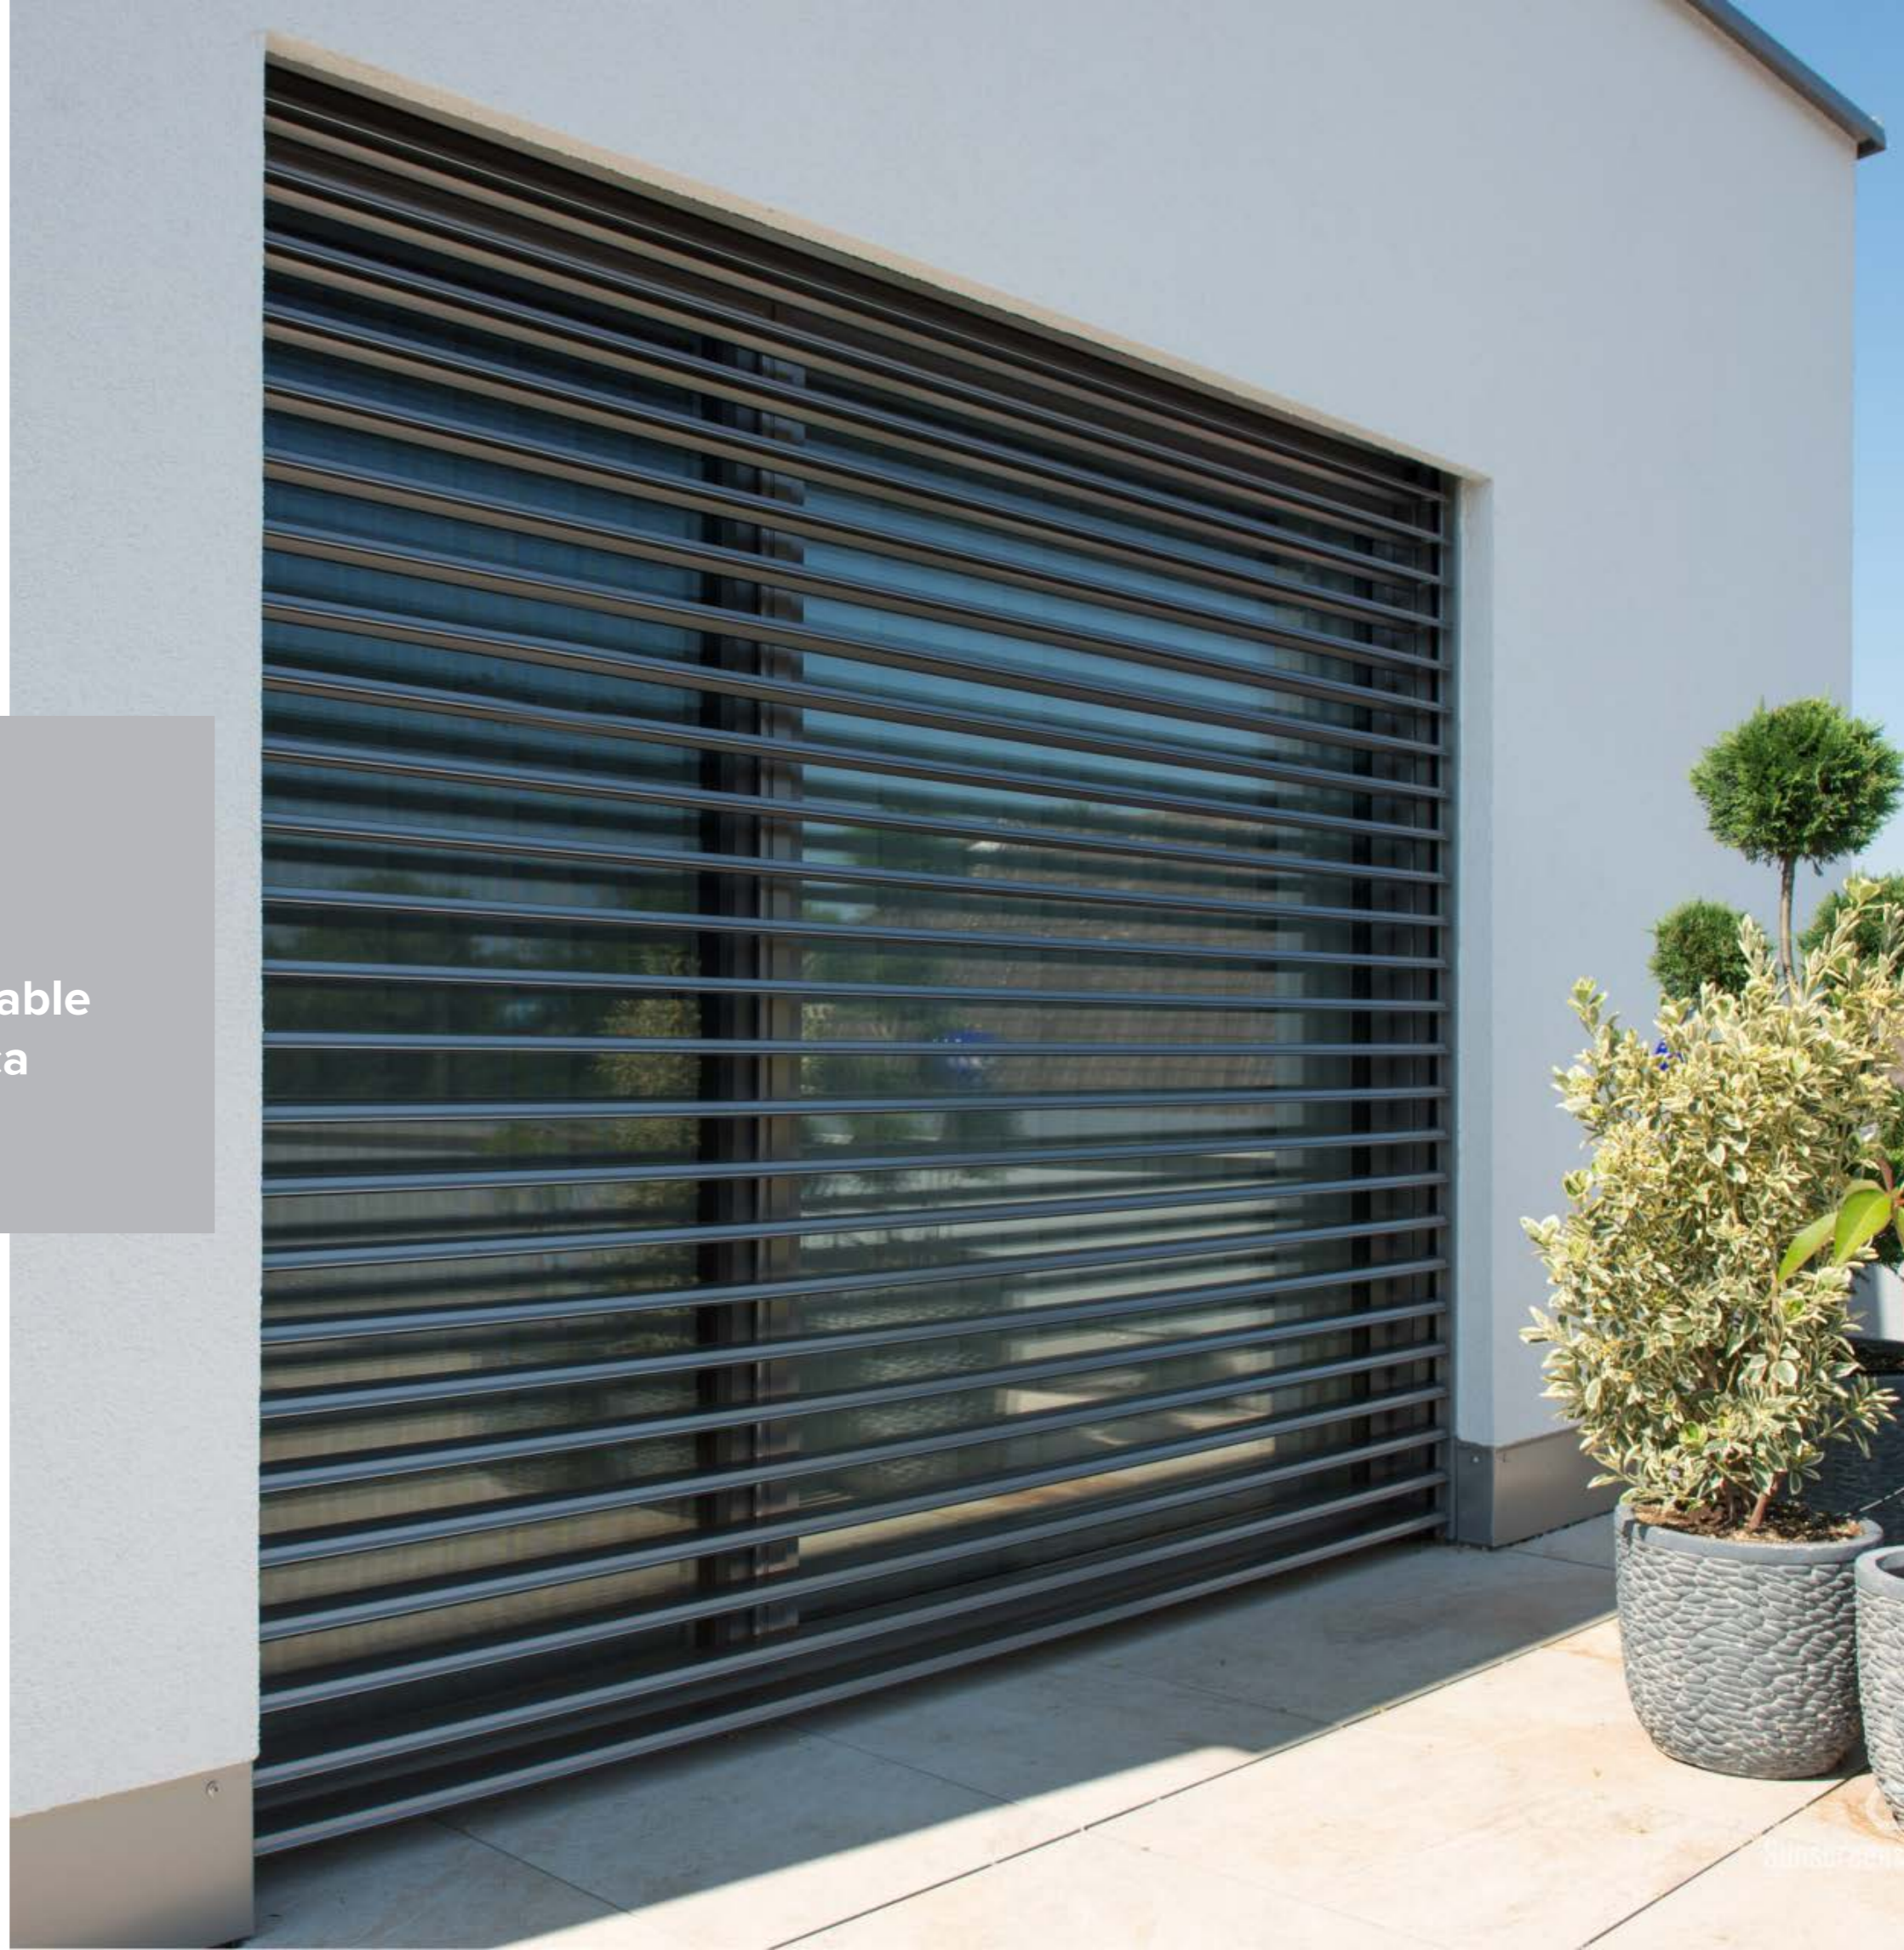

METALMAX

Persiana graduable apilable
Completamente metálica

www.persianasgraduables.com

info@persianasgraduables.com