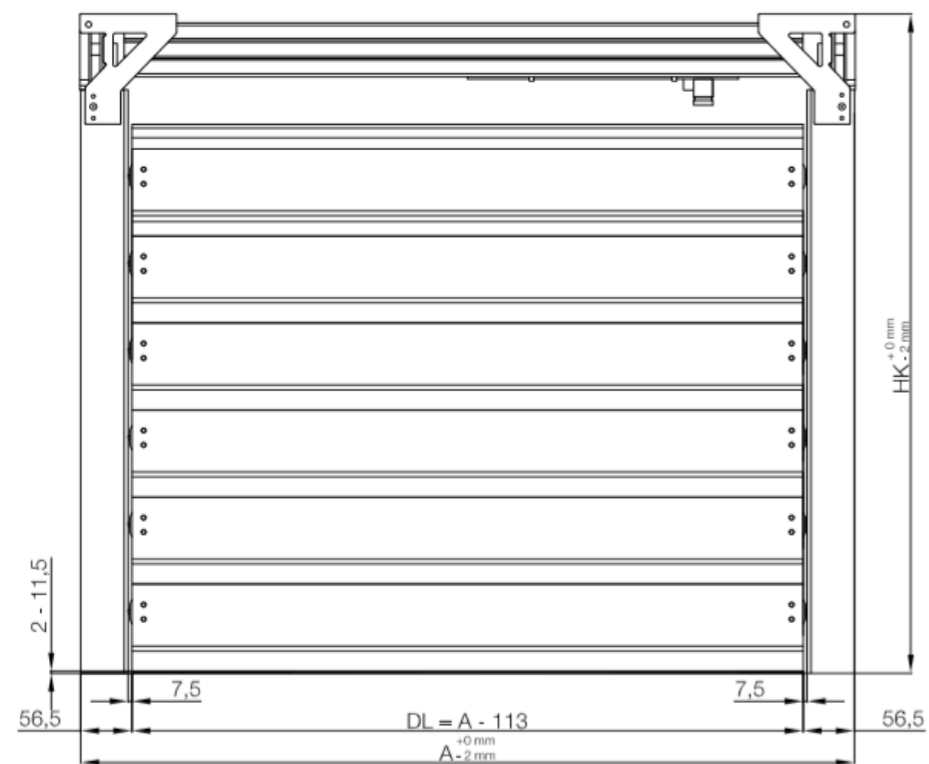

Especificaciones técnicas

METALMAX

— Ancho mín. 65 cm
Ancho máx. 280 cm

┆ Altura mín. 75 cm
Altura máx. 450 cm

■ Área máx. 9 m²

Cotas de apilado

Medidas de apilado según alturas

Stack of slats height