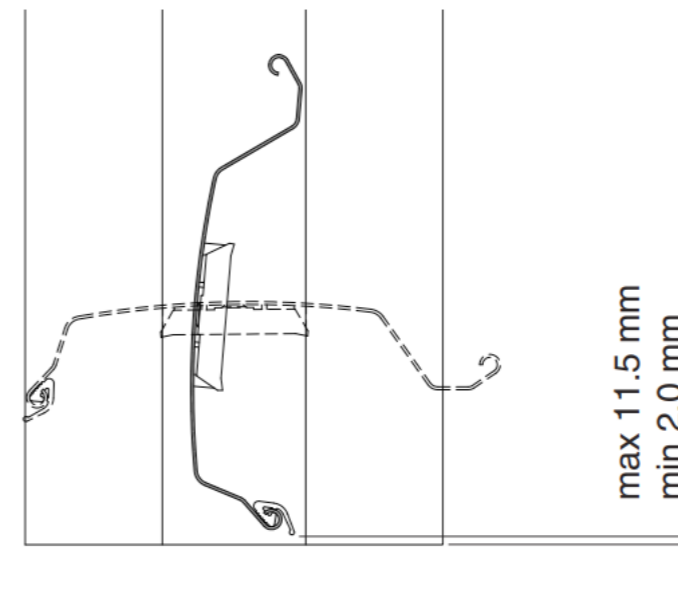

Eficacia

RESISTENCIA

Metalmax tiene lamas de aluminio de 96 mm fuertemente curvadas con una excelente estabilidad al viento.

La persiana graduable Metalmax puede mejorar considerablemente la eficiencia energética de un edificio aplicando sistemas de gestión para optimizar el paso de calor y luz a los interiores.