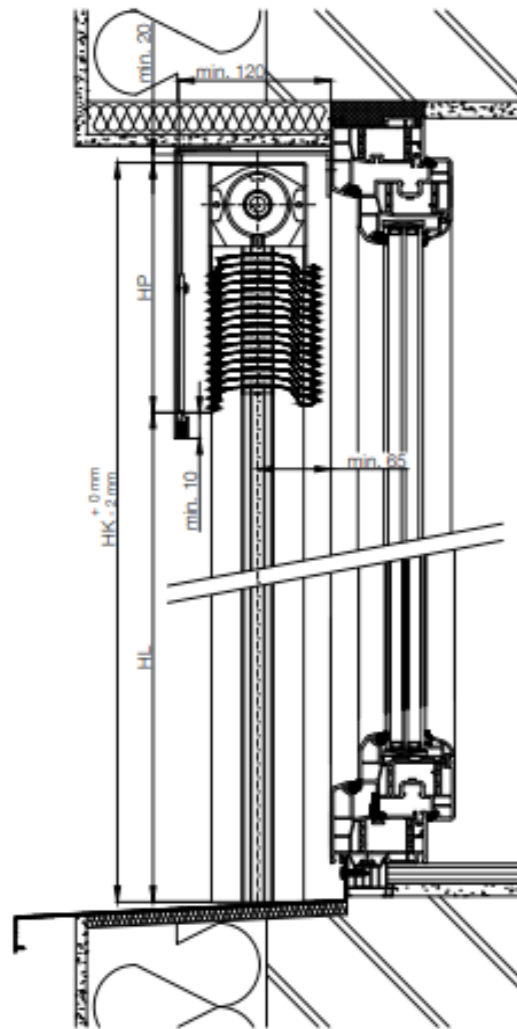

Especificaciones técnicas

METALMAX

— Ancho mín. 65 cm
Ancho máx. 280 cm

┆ Altura mín. 75 cm
Altura máx. 450 cm

■ Área máx. 9 m²

Cotas de apilado

Medidas de apilado según alturas

Stack of slats height

STACK OF SLATS HEIGHT (cm)		HP
HL		
from	to	-
50.0	145.6	25.7
145.7	162.4	26.9
162.5	170.9	28.2
171.0	187.8	29.5
187.9	204.6	30.8
204.7	213.1	32.0
213.2	230.0	33.3
230.1	238.4	34.6
238.5	255.3	35.8
255.4	272.2	37.1
272.3	280.6	38.4
280.7	297.5	39.6
297.6	305.9	40.9
306.0	322.8	42.2
322.9	339.0	43.5
339.8	348.1	44.7
348.2	365.0	46.0
366.0	382.0	47.3
383.0	391.0	48.6
392.0	400.0	49.9