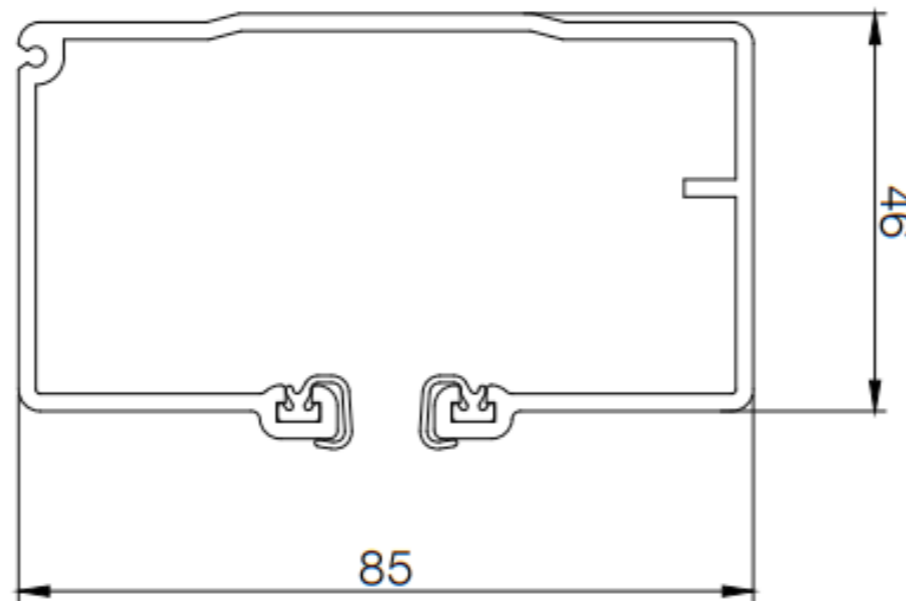

PANTÓGRAFOS DE ACERO INOXIDABLE

Los mecanismos de tracción y orientación son de acero inoxidable y cadenas provistas de protección para el ambiente marino.

HASTA 5 AÑOS DE GARANTÍA

5 años de garantía en motores
4 años de garantía en las persianas

somfy **CLIMAX**
Screens by Servis Climax a.s.

OSCURECIMIENTO

Las lamas están provistas de un labio de cierre proporcionando a la persiana un excelente nivel de oscurecimiento y cierre silencioso.